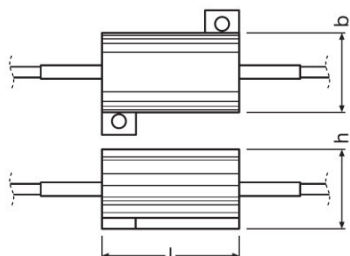

Technické údaje

Rozměry & váha

Váha výrobku	26,00 g
--------------	---------

Kategorizace specifická pro danou zemi

Order reference	LEDCBCTRL102 21
-----------------	-----------------

Technický list výrobku